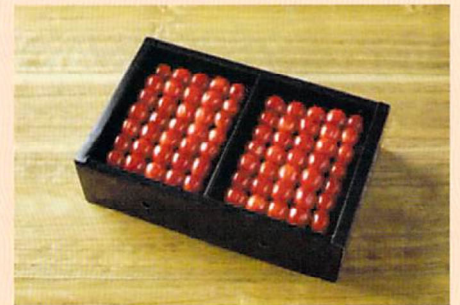

2026年
やまや園
贈答

A-1 佐藤錦 桐箱 (本詰め約700g)
数量限定10箱
18,000円 (税込)

A-2 佐藤錦 復刻桐箱 (350g×2)
数量限定10箱
20,000円 (税込)

A-3 佐藤錦 L以上 本詰め黒箱
(約500g×2) 数量限定20箱
12,000円 (税込)

B-1 佐藤錦 カジュアル詰め
L以上 (約500g×2)
9,500円 (税込)

B-2 佐藤錦 フードバック
M~L (約200g×4P)
7,500円 (税込)