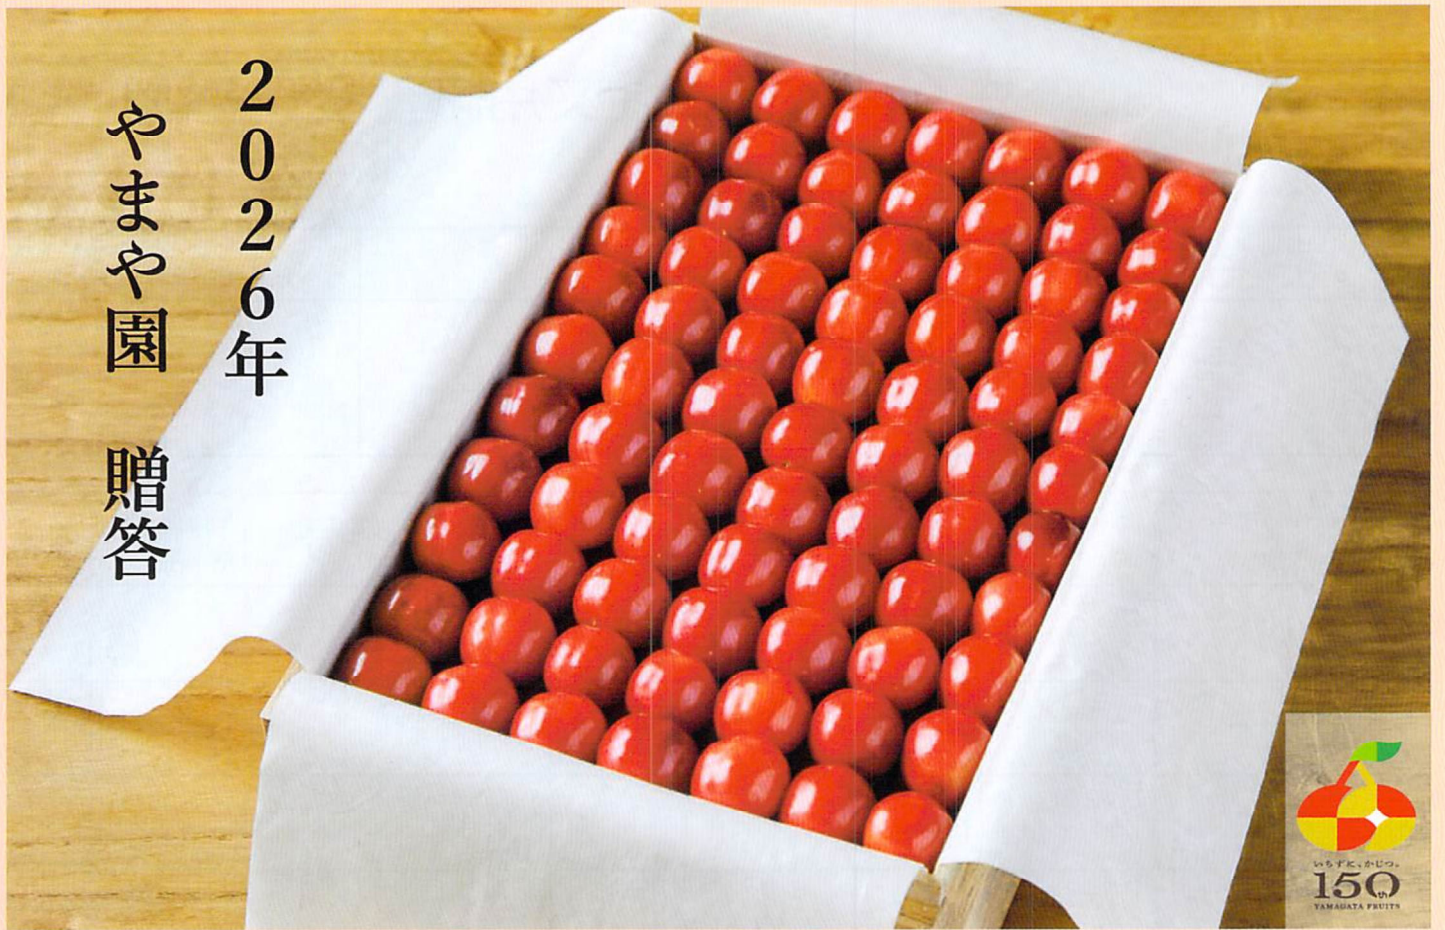

2026年
やまや園
贈答

A-1 佐藤錦 桐箱 (本詰め約700g)
数量限定10箱
18,000円 (税込)