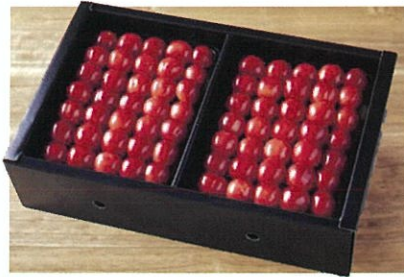

明治九年創業

老舗 さくらんぼのやまや園

令和五年

予約開始。

たしました

A-1 桐箱 (本詰約1kg)  
数量限定30箱限定  
¥18,000

A-2 2L本詰め  
黒箱 (約500g × 2)  
¥12,000

B-1 カジュアル詰め  
L ~ 2L以上 (約500g × 2)  
¥7,000

B-2 フードパック  
M~L (約200g × 4P)  
¥5,000

B-3 葉取らずさくらんぼ  
L以上 約700g  
¥6,000

B-4 葉取らずさくらんぼ  
M以上 約700g  
¥5,000

美味しい時期になりましたら、お届けいたします。

※すべて消費税と送料は込みのお値段となります。

※北海道、四国、九州、沖縄、離島への送料は別途500円をいただいております。ご了承ください。